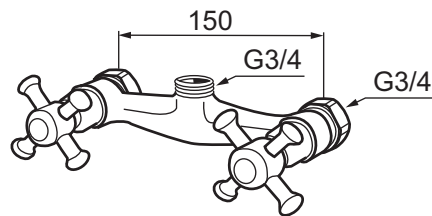

Mora Classic togrepsbatteri

mora

ANNO 1927

Mora Classic er en eksklusiv serie vannkraner som ivaretar de gamle designidealene med de runde og kraftige formene. Alle deler er fremstilt i metall, med ekte Morakvalitet. I tillegg til komfort og trygghet gir et Mora Classic dusjbatteri deg detaljen som skaper helheten på badet ditt. Keramisk tetning er standard. Moderne teknikk i klassisk tapning når den er som best.

- Anslutning opp G3/4
- For Mora Classic Family takdusj

Utførelse	MA nr	NRF nr
Krom	70 06 64	4290252
Krom/Gull	70 06 64.0065	4290272