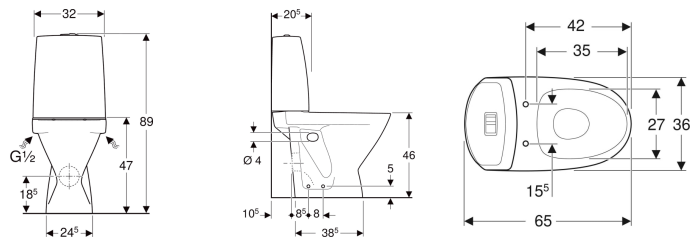

### Egenskaper

- Gulvstående
- Dobbeltskyl
- Feste med skrue
- Med spylekant
- Vanntilkopling nede til venstre/høyre
- Type 1, fullmengde 4 l, iht. EN 997
- Skjult universallås
- Høy modell 46 cm
- Egnet for Fresh sisternsteiner

### Tekniske data

Strømningstrykk	0.1-10 bar
Spylemengde fabrikkinnstilling	4 og 2,5 l
Stor spylemengde innstillingsområde	4 / 6 l
Liten spylemengde innstillingsområde	2.5 / 3 l
Materiale	Porselen

- Fresh WC duftstav
- Monteringsmaterieill