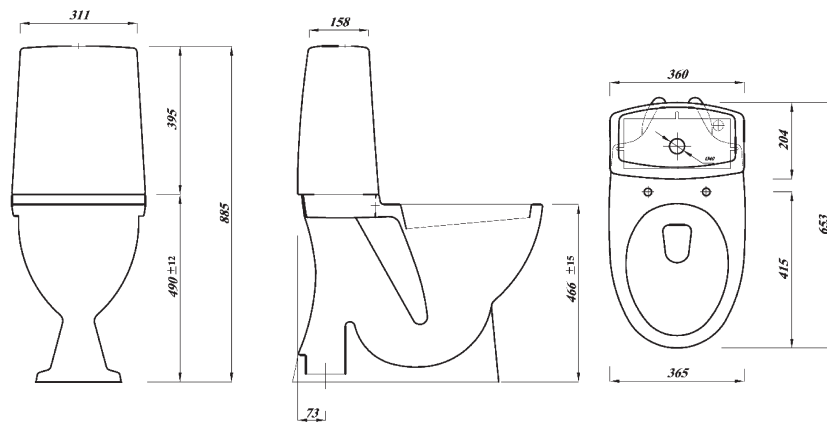

### Porselenservant, to modeller

- 56 x 44 cm og 50 x 36 cm. Begge modellene for konsoll eller boltmontering.
- Til porselenservant 56 cm finnes passende underskap.

Toalettene er CE-godkjent og testet i samsvar med Insta-cert.

## Toaletter

Artikkelnr. 6130891  
Artikkelnr. 6130892

Skjult S-lås med skruehull, ekskl. sete. Vekt 30,5 kg.  
Skjult S-lås uten skruehull, for lim, ekskl. sete. Vekt 30,5 kg.

Artikkelnr. 6130893 Skjult P-lås universal med skruehull, ekskl. sete. Vekt 29,9 kg.

Artikkelnr. 6130894 Skjult S-lås høy modell, ekskl. sete. Vekt 33,8 kg.

## Toalettskål

Artikkelnr. 6068488 Toalettskål for innbygging c/c-mål 180 mm og 230 mm, ekskl. sete.