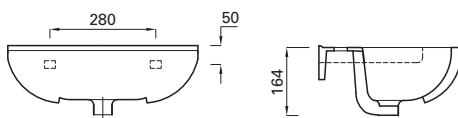

## Toalettskål

Artikkelnr. 6068488 Toalettskål for innbygging c/c-mål 180 mm og 230 mm, ekskl. sete.

## Seter til toaletter og toalettskåler

- Artikkelnr. 6068498 Toalettsete mykt med plasthengsler, hvitt
- Artikkelnr. 6068499 Toalettsete hardt med rustfrie hengsler, hvitt
- Artikkelnr. 6068554 Toalettsete hardt med SC/QR, hvitt
- Artikkelnr. 6068555 Toalettsete hardt med SC/QR, svart

## Porselenservant

Artikkelnr. 6068489

Porselenservant 56 x 44 cm, for konsoll og bolt.

Til vaskeservant 56 x 44 cm finnes det også underskap, se separat brosjyre.

Artikkelnr. 6068491

Porselenservant 50 x 36 cm, for konsoll og bolt.