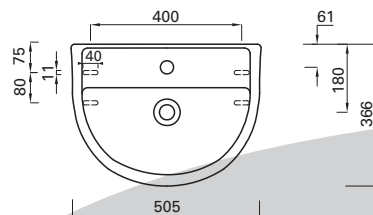

## Toalettskål

Artikkelnr. 6068488 Toalettskål for innbygging c/c-mål 180 mm og 230 mm, ekskl. sete.

## Seter til toaletter og toalettskåler

- Artikkelnr. 6068498 Toalettsete mykt med plasthengsler, hvitt
- Artikkelnr. 6068499 Toalettsete hardt med rustfrie hengsler, hvitt
- Artikkelnr. 6068554 Toalettsete hardt med SC/QR, hvitt
- Artikkelnr. 6068555 Toalettsete hardt med SC/QR, svart

## Porselenservant

Artikkelnr. 6068489

Porselenservant 56 x 44 cm, for konsoll og bolt.

Til vaskeservant 56 x 44 cm finnes det også underskap, se separat brosjyre.

Artikkelnr. 6068491

Porselenservant 50 x 36 cm, for konsoll og bolt.