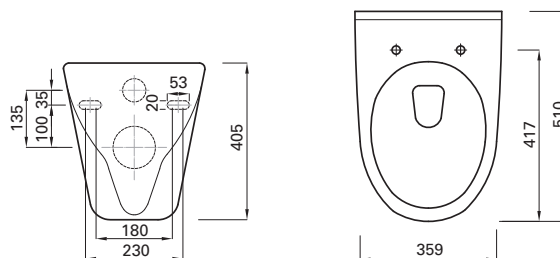

### Porselenservant, to modeller

- 56 x 44 cm og 50 x 36 cm. Begge modellene for konsoll eller boltmontering.
- Til porselenservant 56 cm finnes passende underskap.

Toalettene er CE-godkjent og testet i samsvar med Insta-cert.

## Toaletter

Artikkelnr. 6130891  
Artikkelnr. 6130892

Skjult S-lås med skruehull, ekskl. sete. Vekt 30,5 kg.  
Skjult S-lås uten skruehull, for lim, ekskl. sete. Vekt 30,5 kg.

Artikkelnr. 6130893 Skjult P-lås universal med skruehull, ekskl. sete. Vekt 29,9 kg.

Artikkelnr. 6130894 Skjult S-lås høy modell, ekskl. sete. Vekt 33,8 kg.

## Toalettskål

Artikkelnr. 6068488 Toalettskål for innbygging c/c-mål 180 mm og 230 mm, ekskl. sete.