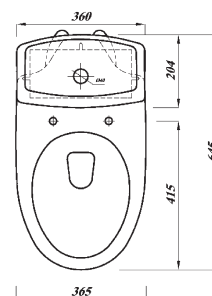

Toalettene har sittehøyde 42 cm, høy modell 46 cm. Plastsisterne innertank. Alle toalettene har Geberit-innmat, dobbeltspyling 3–6 liter. Til toalettene tilbyr vi tre setealternativer: Mykt sete, hardt sete og hardt sete med SC & QR.

### Toalettskål for innbygging

Modellen passer c/c-mål 180 og 230 mm, setealternativ som toalett (samme seter passer).

### Porselenservant, to modeller

- 56 x 44 cm og 50 x 36 cm. Begge modellene for konsoll eller boltmontering.
- Til porselenservant 56 cm finnes passende underskap.

Toalettene er CE-godkjent og testet i samsvar med Insta-cert.

## Toaletter

Artikkelnr. 6130891  
Artikkelnr. 6130892

Skjult S-lås med skruehull, ekskl. sete. Vekt 30,5 kg.  
Skjult S-lås uten skruehull, for lim, ekskl. sete. Vekt 30,5 kg.

Artikkelnr. 6130893 Skjult P-lås universal med skruehull, ekskl. sete. Vekt 29,9 kg.