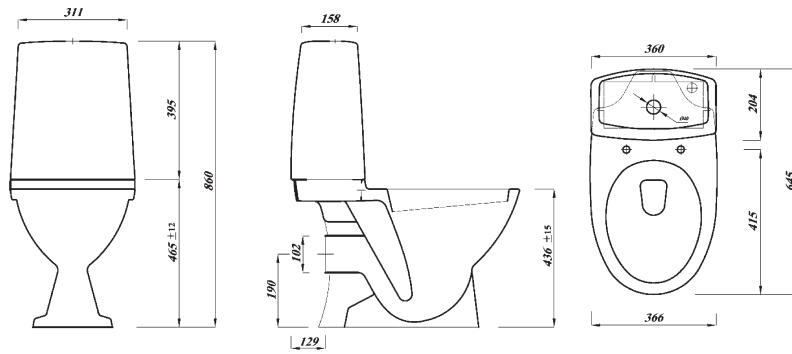

### Porselenservant, to modeller

- 56 x 44 cm og 50 x 36 cm. Begge modellene for konsoll eller boltmontering.
- Til porselenservant 56 cm finnes passende underskap.

Toalettene er CE-godkjent og testet i samsvar med Insta-cert.

## Toaletter

Artikkelnr. 6130891  
Artikkelnr. 6130892

Skjult S-lås med skruehull, ekskl. sete. Vekt 30,5 kg.  
Skjult S-lås uten skruehull, for lim, ekskl. sete. Vekt 30,5 kg.

Artikkelnr. 6130893 Skjult P-lås universal med skruehull, ekskl. sete. Vekt 29,9 kg.

Artikkelnr. 6130894 Skjult S-lås høy modell, ekskl. sete. Vekt 33,8 kg.

## Toalettskål

Artikkelnr. 6068488 Toalettskål for innbygging c/c-mål 180 mm og 230 mm, ekskl. sete.