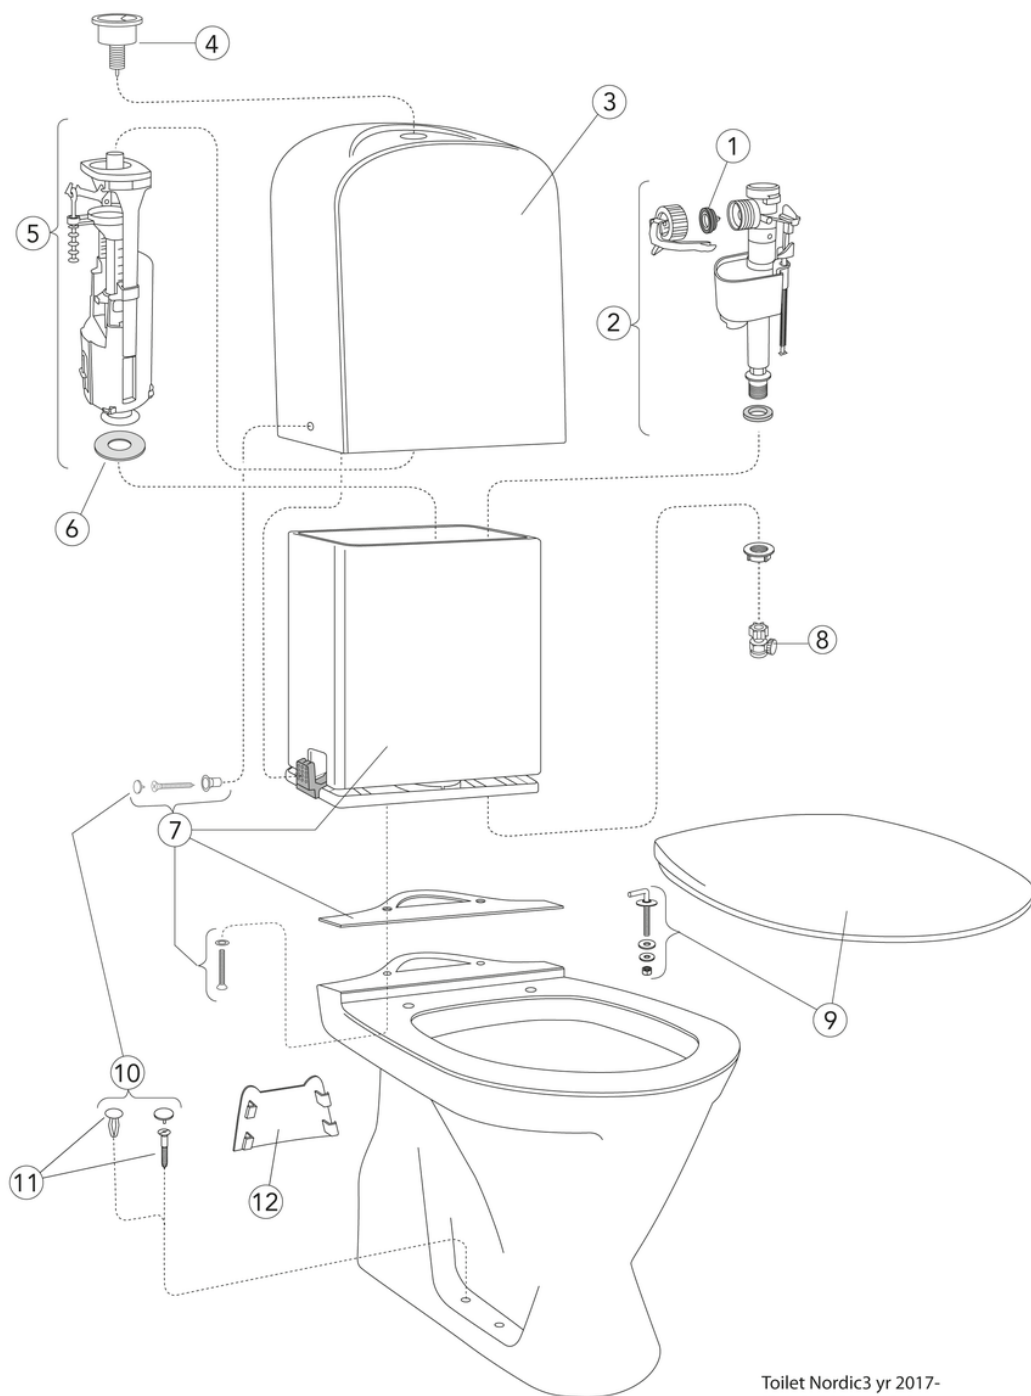

## Energimerking og sertifiseringer

- CE-godkjent. SS-EN 33-dimensjonering og SS-EN 997-funksjon. Oppfyller Sikker vanninstallasjon.

# Reservedeler

Toilet Nordic3 yr 2017-  
(Rev 2. 2022-11-24)

Nr.	Produkt	NRF-nr.	Art.nr.
1a	Membran	6026038	9GS01400
1b	Membran	6025985	9GN00300
2	Innløpsventil	6195242	9GN00210
3	Kåpe for sisterner		GB184700001200
4a	Utløpsventil med trykknapp	6026027	GB19299S3953
4b	Toalett knapp Duo, krom	6026026	GB19299S3951
6	Ventilhuspakning		9GS01700
7a	Komplett innesisterner		GB19299S0100
7b	Monteringssett	6195244	GB19299P0204
8	Avstengingsventil	6025903	GB1929900503
9a	Toalettsete Nordic <sup>3</sup> 9M64 - Standard	6025456	9M646101
9b	Toalettsete Nordic <sup>3</sup> 8780 - faste fester	6096502	8780G101
9c	Toalettsete Nordic <sup>3</sup> - SC/QR	6025471	8780S101
9d	Rustfrie fester til 8780G101, par		92241961
9e	Rustfrie fester til 8780S101, par		92211761
9f	Soft Close-demper	6026034	92242400
10	Pose med plugger, komplett		GB19299P0207
11	Skruepose	6025633	GB1929900365