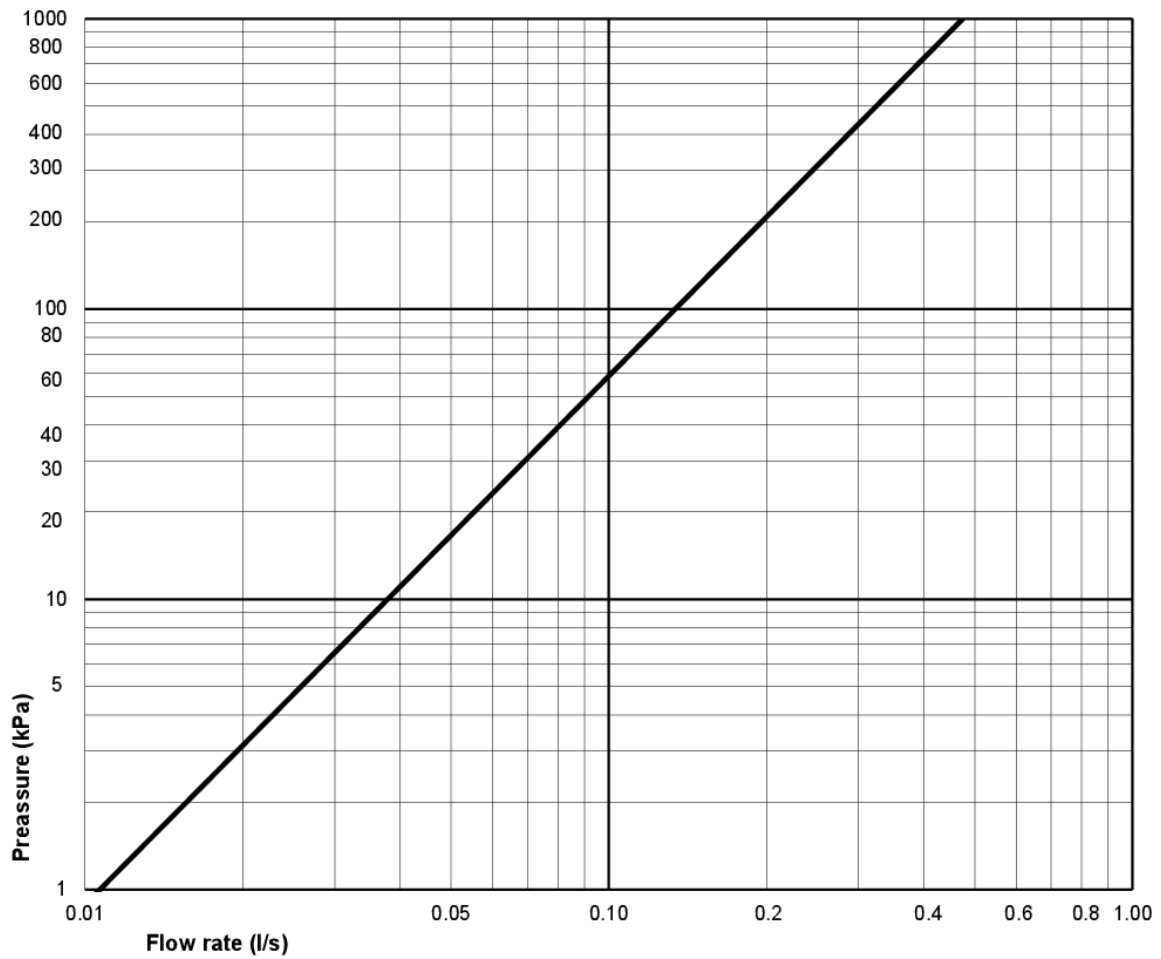

Nr.	Produkt	NRF-nr.	Art.nr.
1a	Membran	6026038	9GS01400
1b	Membran	6025985	9GN00300
2	Innløpsventil	6195242	9GN00210
3	Kåpe for sisterner		GB184700001200
4a	Utløpsventil med trykknapp	6026027	GB19299S3953
4b	Toalett knapp Duo, krom	6026026	GB19299S3951
6	Ventilhuspakning		9GS01700
7a	Komplett innesisterner		GB19299S0100
7b	Monteringssett	6195244	GB19299P0204
8	Avstengingsventil	6025903	GB1929900503
9a	Toalettsete Nordic³ 9M64 - Standard	6025456	9M646101
9b	Toalettsete Nordic³ 8780 - faste fester	6096502	8780G101
9c	Toalettsete Nordic³ - SC/QR	6025471	8780S101
9d	Rustfrie fester til 8780G101, par		92241961
9e	Rustfrie fester til 8780S101, par		92211761
9f	Soft Close-demper	6026034	92242400
10	Pose med plugger, komplett		GB19299P0207
11	Skruepose	6025633	GB1929900365

SMARTER
BATHROOMS

FLOW CHART

FILL VALVE - 9GS01300

A MEMBER OF THE
VILLEROY & BOCH GROUP

Villeroy & Boch Gustavsberg AB
Box 400, 134 29 Gustavsberg
Phone +46 (0)8-570 391 00
www.gustavsberg.com | info@gustavsberg.com