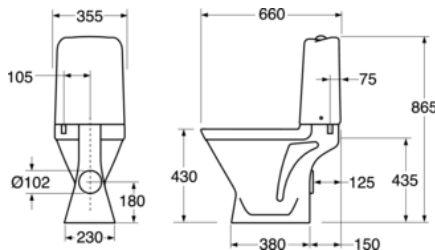

Energimerking og sertifiseringer

- CE-godkjent. SS-EN 33-dimensjonering og SS-EN 997-funksjon. Oppfyller Sikker vanninstallasjon.

Teknisk informasjon

- Spyling – vannmengde: 6/3 Dobbelspyling 6/3 (L)