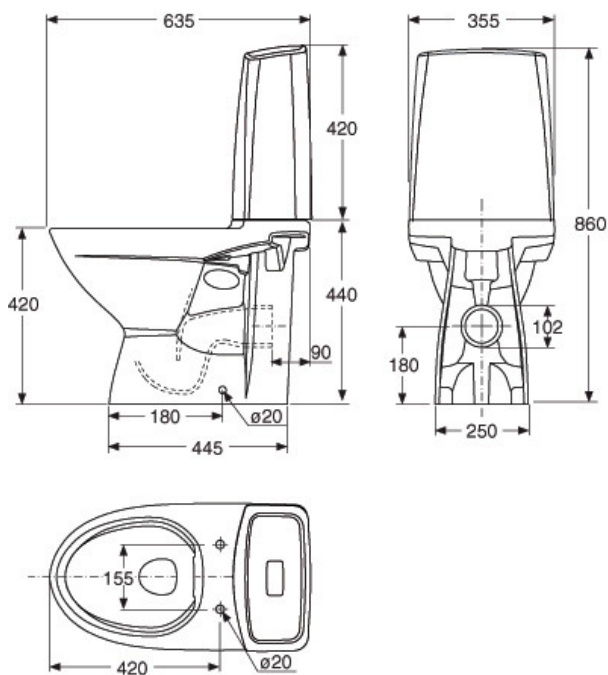

Geberit AS

Porsgrund Glow WC skjult P-lås, (universal)

4. TEKNISK SERVICE

Produsent/importør	Geberit AS
Postadresse	Luhrtoppen 2
Postnr. og poststed	1470 Lørenskog
E-mejl / Webb	order.no@geberit.com www.porsgrundbad.no

Porselensproduktenes hovedmål tol. $\pm 2\%$