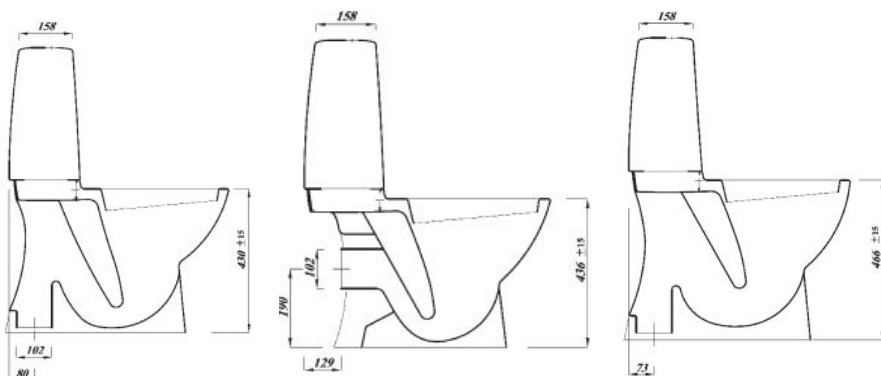

A-Collection toaletter A4

NRF	Varetekst	Varetekst	Mål	Vekt	Gtin				
6130891	A-Collection wc skjult s-lås	3/6 l. ny mod A4	725x380x960	35 kg	7392462125814				
6130892	A-Collection wc skjult s-lås f/liming	3/6 l. ny mod A4	725x380x960	35 kg	7392462125821				
6130893	A-Collection wc skjult P-lås	3/6 l. ny mod A4	640x380x970	6130894	A-Collection wc skjult s-lås HØY	3/6 l. ny mod A4	725x380x1040	37 kg	7392462125838
6130894	A-Collection wc skjult s-lås HØY	3/6 l. ny mod A4	725x380x1040	37 kg	7392462125838				

Alle modeller har helstøpt sisterne med forkrommet spyleknapp for dobbelspyling på 3 eller 6 liter.

Det anbefales å tette foten på klosettet mot gulv med elastisk fuktbestandig masse som hindrer at vann trenger inn under foten. For montering av nrf 6130892 anbefales Tec 7 eller lignende. Montering med sement kan sprekke foten så dette anbefales ikke.