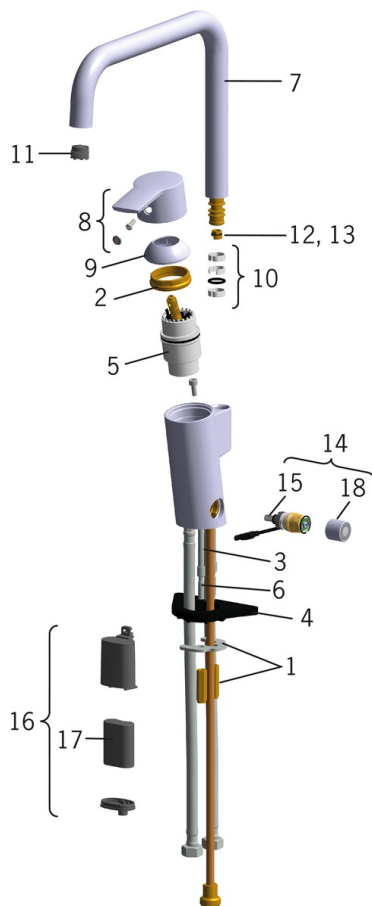

- Kitchen
- Ettgreps, Batteridrevet, Avstengning til oppvaskmaskin
- Benkemontert
- Forkrommet
- Svingbar tut, Svingbar med begrensning
- CASCADE® - stråle
- Elektronisk avstengningsventil for eksternt utstyr
- Ettgrepshendel, Varmt/kaldt symbol
- Temperatur- og mengdebegrensner
- Smussfilter, \varnothing 40 mm kassett
- Magnetventil, Signallys, Indikator for lav spenning
- Fleksible slanger

Teknisk data

Flow attributter

Vannmengde ved 300 kPa	0.2 l/s
Trykktap (0.2 l/s)	300 kPa

Tekniske egenskaper

Varmtvannsforsyning	max. +70°C
Arbeidstrykk	50 - 1000 kPa
Tilkoblingsstørrelse	G3/8
Projeksjon	204 mm
Materiale	brass

Program instillinger

Vaskemaskinkran åpningstid	4 h / 12 h
----------------------------	-------------------

Elektroniske attributter

Batteri	Lithium 2CR5 6 V
---------	-------------------------

Bestemmelser

Reserve deler

SP2839F-Y

Navn	Kode	NRF
01 Kranfeste, komplett	158697	4204524
02 Festemutter for kassett	158726	4204528
03 Pinneskruer (10stk), M6x65	158747/10	4202898
04 Støtteplate, 100x60mm	158825	4204534
05 Kasset	158890	4204627
06 Forlengersats, M6	158893	4204503
07 Høy tut	601597V	4203398
08 Hendel	159050V	4204488
09 Dekkring	159053V	4204553
10 O-ring sett	159499	4204476
11 Strålesamler, M18.5x1	859338V	4204856
12 Begrenser for svingbar tut, 120°	159670/10	4204579
13 Begrenser for svingbar tut, 60° / 0°	159667V	4202941
13 Begrenser for svingbar tut, 60° / 0°	159667/10	4204578
14 Magnetventil, komplett	600047V	4204477
15 Filter	600038V	4204419
16 Batteriboks komplett	199417V	4204433
17 Lithium batteri, 2CR5 6 V	198330	4204804
18 Løkk	600093V	4202942