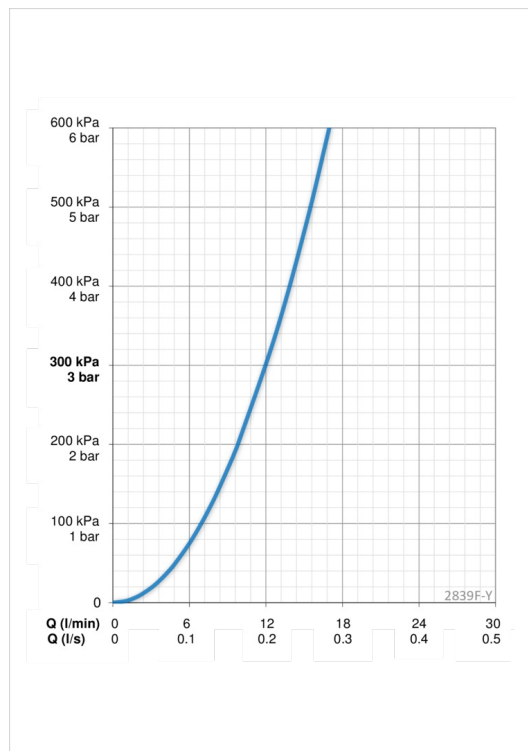

Typegodkjennelse

STF Sertifikat	VTT-RTH-04950-08
Sintef	Sintef Nr. 1323
UN38.3	UN38-3 Maxell 2CR5