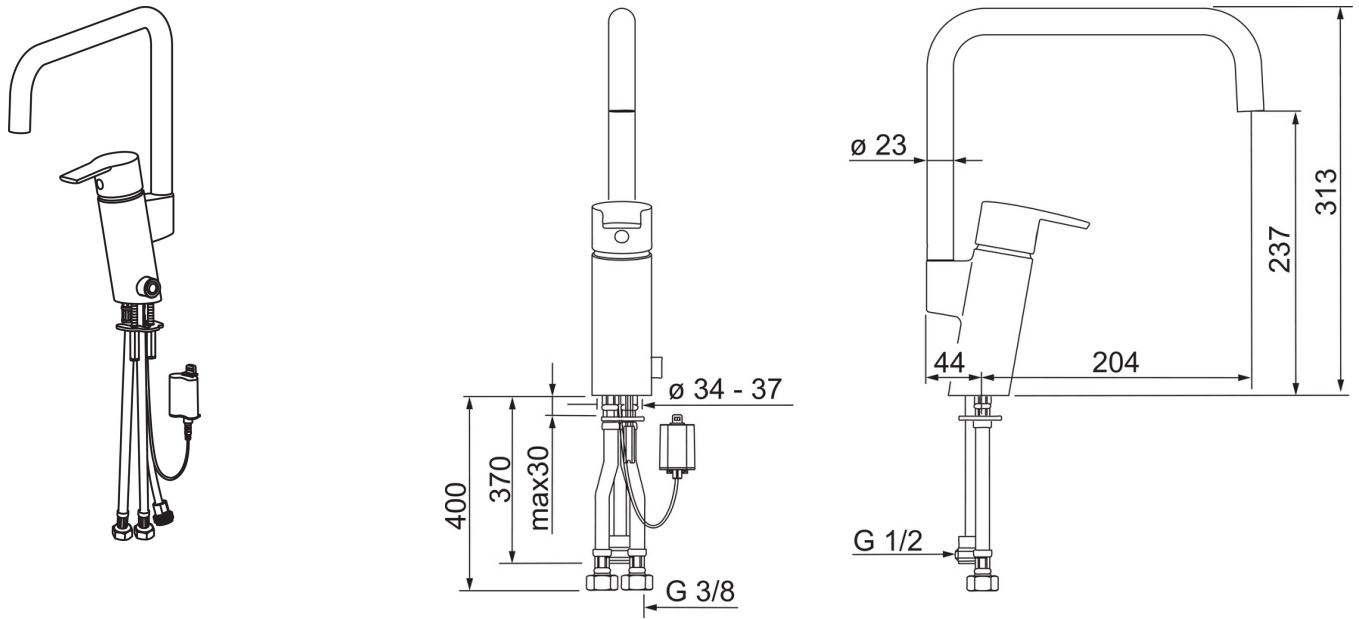

Teknisk data

Flow attributter

Vannmengde ved 300 kPa	0.2 l/s
Trykktap (0.2 l/s)	300 kPa

Tekniske egenskaper

Varmtvannsforsyning	max. +70°C
Arbeidstrykk	50 - 1000 kPa
Tilkoblingsstørrelse	G3/8
Projeksjon	204 mm
Materiale	brass

Reserve deler

SP2839F-Y

Navn	Kode	NRF
01 Kranfeste, komplett	158697	4204524
02 Festemutter for kassett	158726	4204528
03 Pinneskruer (10stk), M6x65	158747/10	4202898
04 Støtteplate, 100x60mm	158825	4204534
05 Kasset	158890	4204627
06 Forlengersats, M6	158893	4204503
07 Høy tut	601597V	4203398
08 Hendel	159050V	4204488
09 Dekkring	159053V	4204553
10 O-ring sett	159499	4204476
11 Strålesamler, M18.5x1	859338V	4204856
12 Begrenser for svingbar tut, 120°	159670/10	4204579
13 Begrenser for svingbar tut, 60° / 0°	159667V	4202941
13 Begrenser for svingbar tut, 60° / 0°	159667/10	4204578
14 Magnetventil, komplett	600047V	4204477
15 Filter	600038V	4204419
16 Batteriboks komplett	199417V	4204433
17 Lithium batteri, 2CR5 6 V	198330	4204804
18 Løkk	600093V	4202942