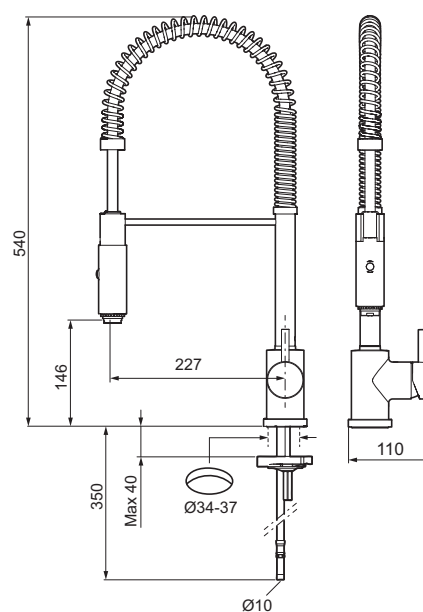

# Mora Izzy Miniprofi

mora

ANNO 1927

Kjøkkenbatteriet for krevende hjemmeproffer. Mora Izzy Miniprofi bringer det profesjonelle storkjøkkenets fordeler inn i ditt private hjemmekjøkken og gir det en spennende brytning mot det tradisjonelle. Munnstykket kan varieres mellom ulike strålemønstre, konsentrert stråle eller dusj. Kjøkkenarbeidet blir enklere, mer effektivt, renere og med ESS, mer miljøvennlig.

- Vannmengdebegrenser og temperatursperre
- Svingbar tut sperre 60°, 85°, 110° eller 360°
- 2-strålig, konsentrert strålebilde og hånddusj
- Med tilbakeslagsventil etter standard EN 1717
- For hull i benk Ø29-35 mm

Utførelse  
Krom

MA nr  
70 28 45

NRF nr  
4290232