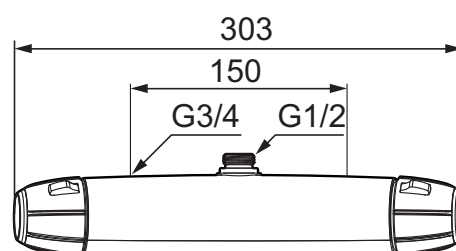

Utførelse	FMM nr	NRF nr
Krom	82112500	4301823