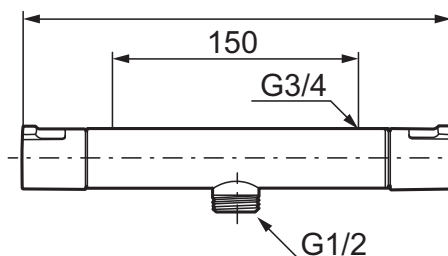

Mora Cera T4 termostatbatteri

mora

ANNO 1927

Mora Cera er den perfekte kombinasjon av høy komfort og moderne formspråk. Med den seneste utviklingen innenfor energi-teknikk, har vi halvert vannforbruket i dusjen uten å gå på kompromiss med komforten. Jevn temperatur - kompenserer trykk og temperaturvariasjoner i dusjen.