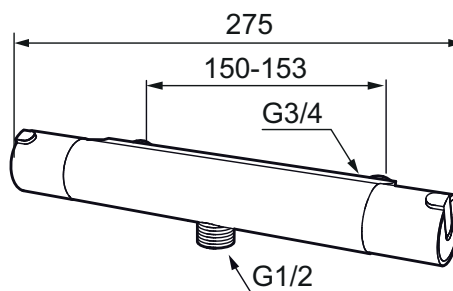

# Mora Rexx T5 termostatbatteri

mora

ANNO 1927

Mora Rexx er essensen av skandinavisk design og funksjonalitet. Serien er minimalistisk og har fokus på enkelhet. Innovasjonen ligger i presisjonen. Når tradisjon og håndverk kombineres med moderne produksjonsmetoder og inspirerende formgivning, blir resultatet Mora Rexx. Her i form av et vakkert dusjbatteri med verdensledende funksjonalitet for sikkerhet og komfort.

- Kompenserer trykk-og temperaturvariasjoner
- Sperreknapp 38°C
- Sperreknapp mengde Eco
- Med tilbakeslagsventiler etter standard EN 1717

Mora Eco

Comfort Shower

Utførelse	MA nr	NRF nr
Krom	70 70 60	4290257
Krom/Sort	70 70 60.0011	4290258