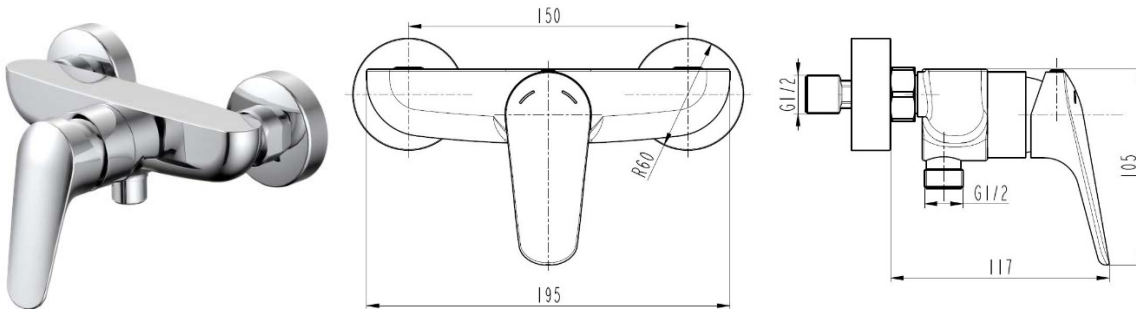

Azur dusj/veggbatteri

NRF	Varetekst	Varetekst	G-Tin	Vekt
4210009	A-collection Azur Veggbatteri	Ettgreps for 1/2" tut	7340080799252	1,1 kg
4296708	A-collection Azur S-tut 10 cm	m/overg. 1/2" x 3/4"	7333123015129	0,2 kg
4296709	A-collection Azur S-tut 15 cm	m/overg. 1/2" x 3/4"	7333123015112	0,35 kg
4296711	A-collection Azur S-tut 20 cm	m/overg. 1/2" x 3/4"	4333123015099	0,29 kg